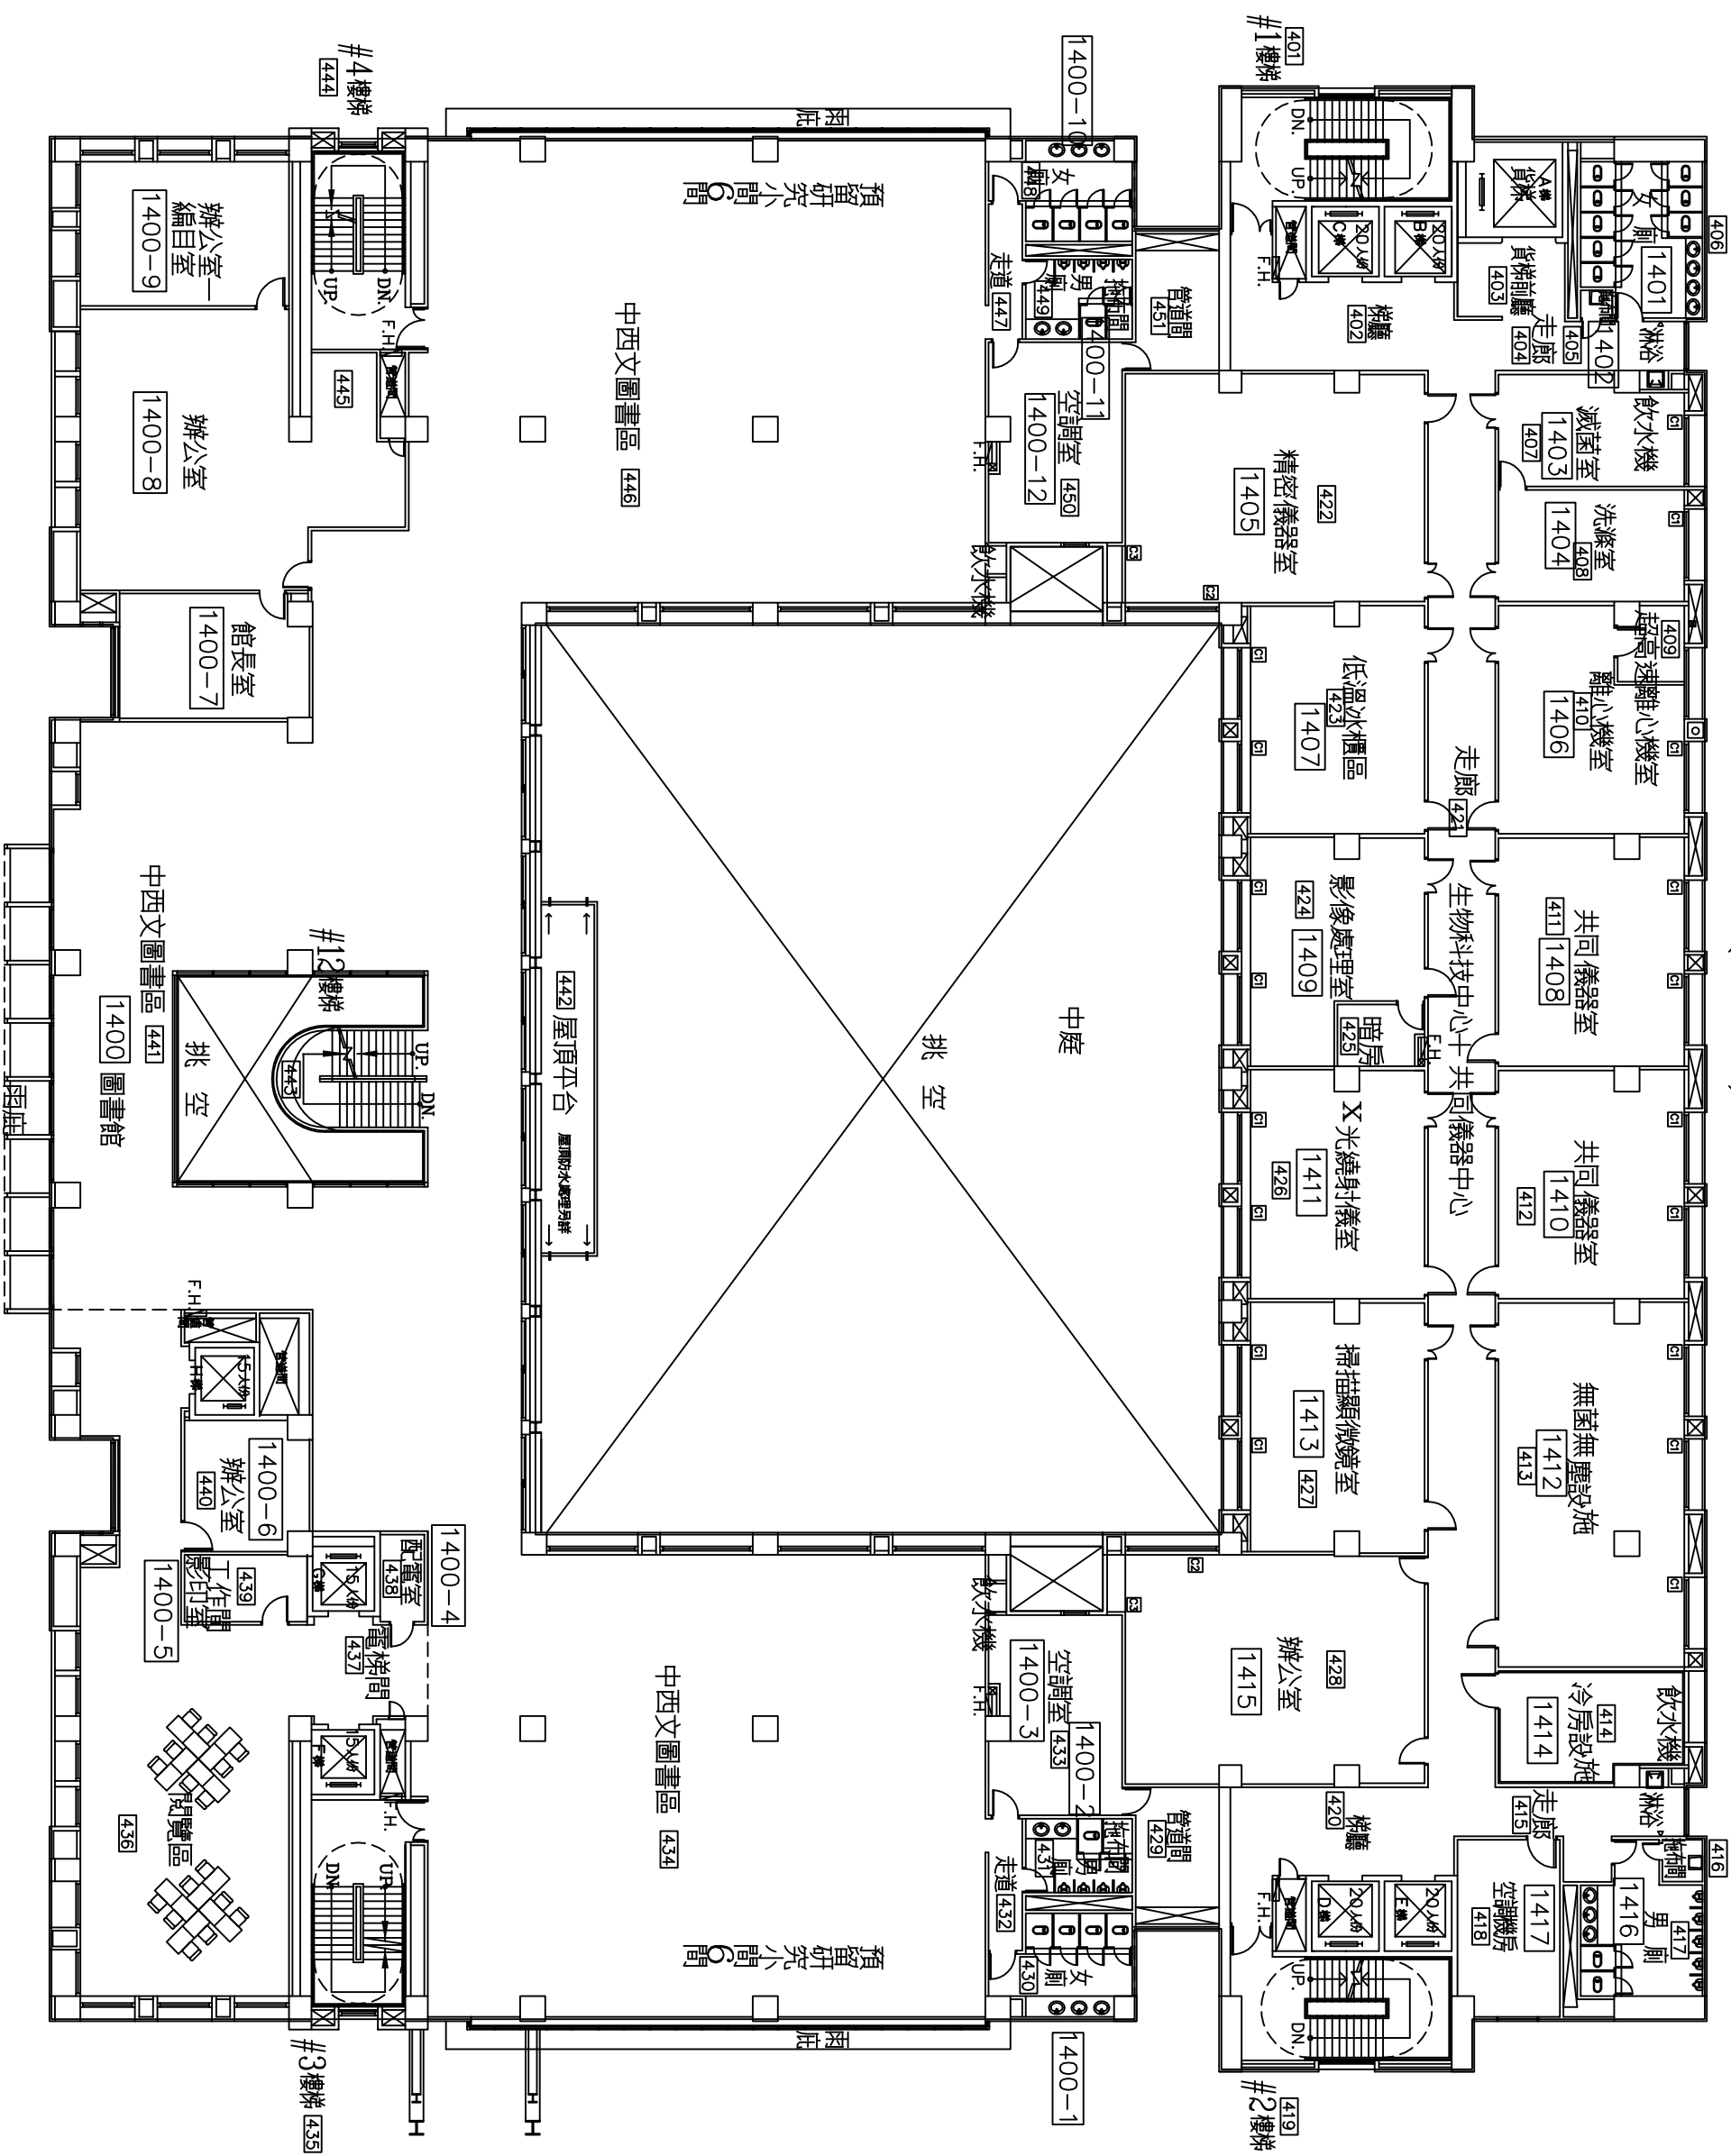

(面向順天館)

① 四層平面圖

SCALE: 1/200