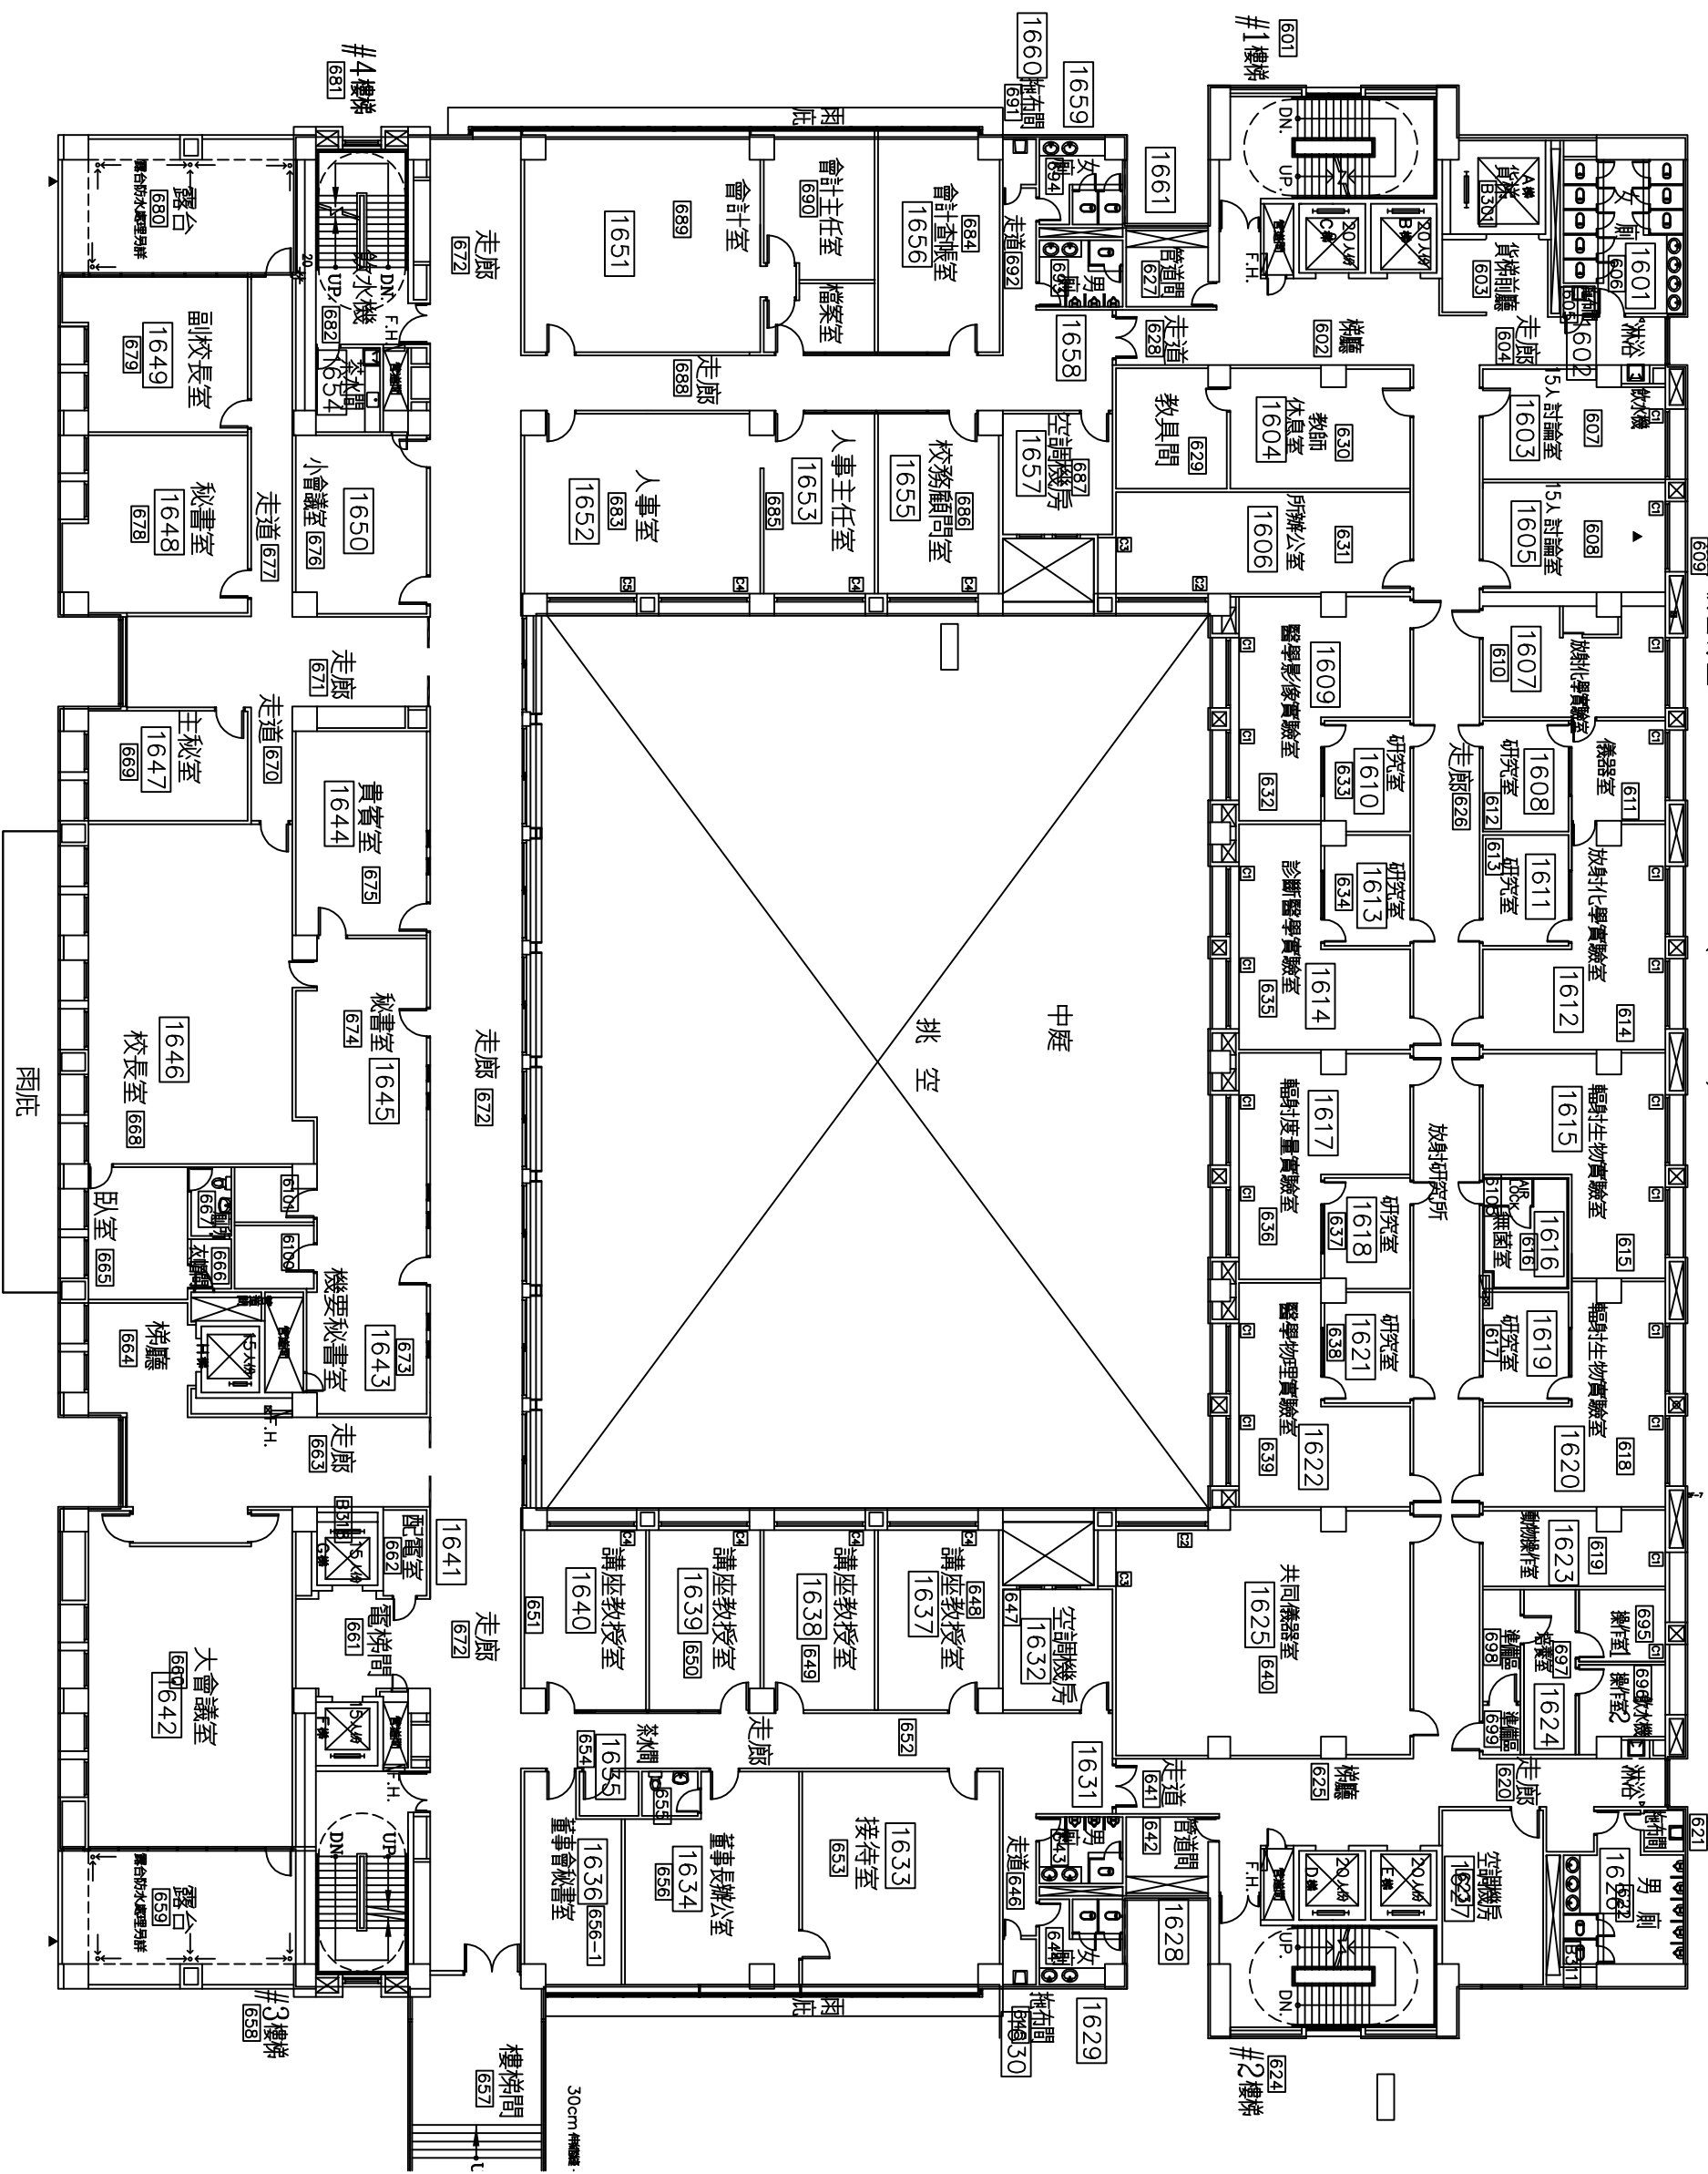

廢棄物暫存室

(面向順天館)

① 六層平面圖

SCALE: 1/200

●+169.50