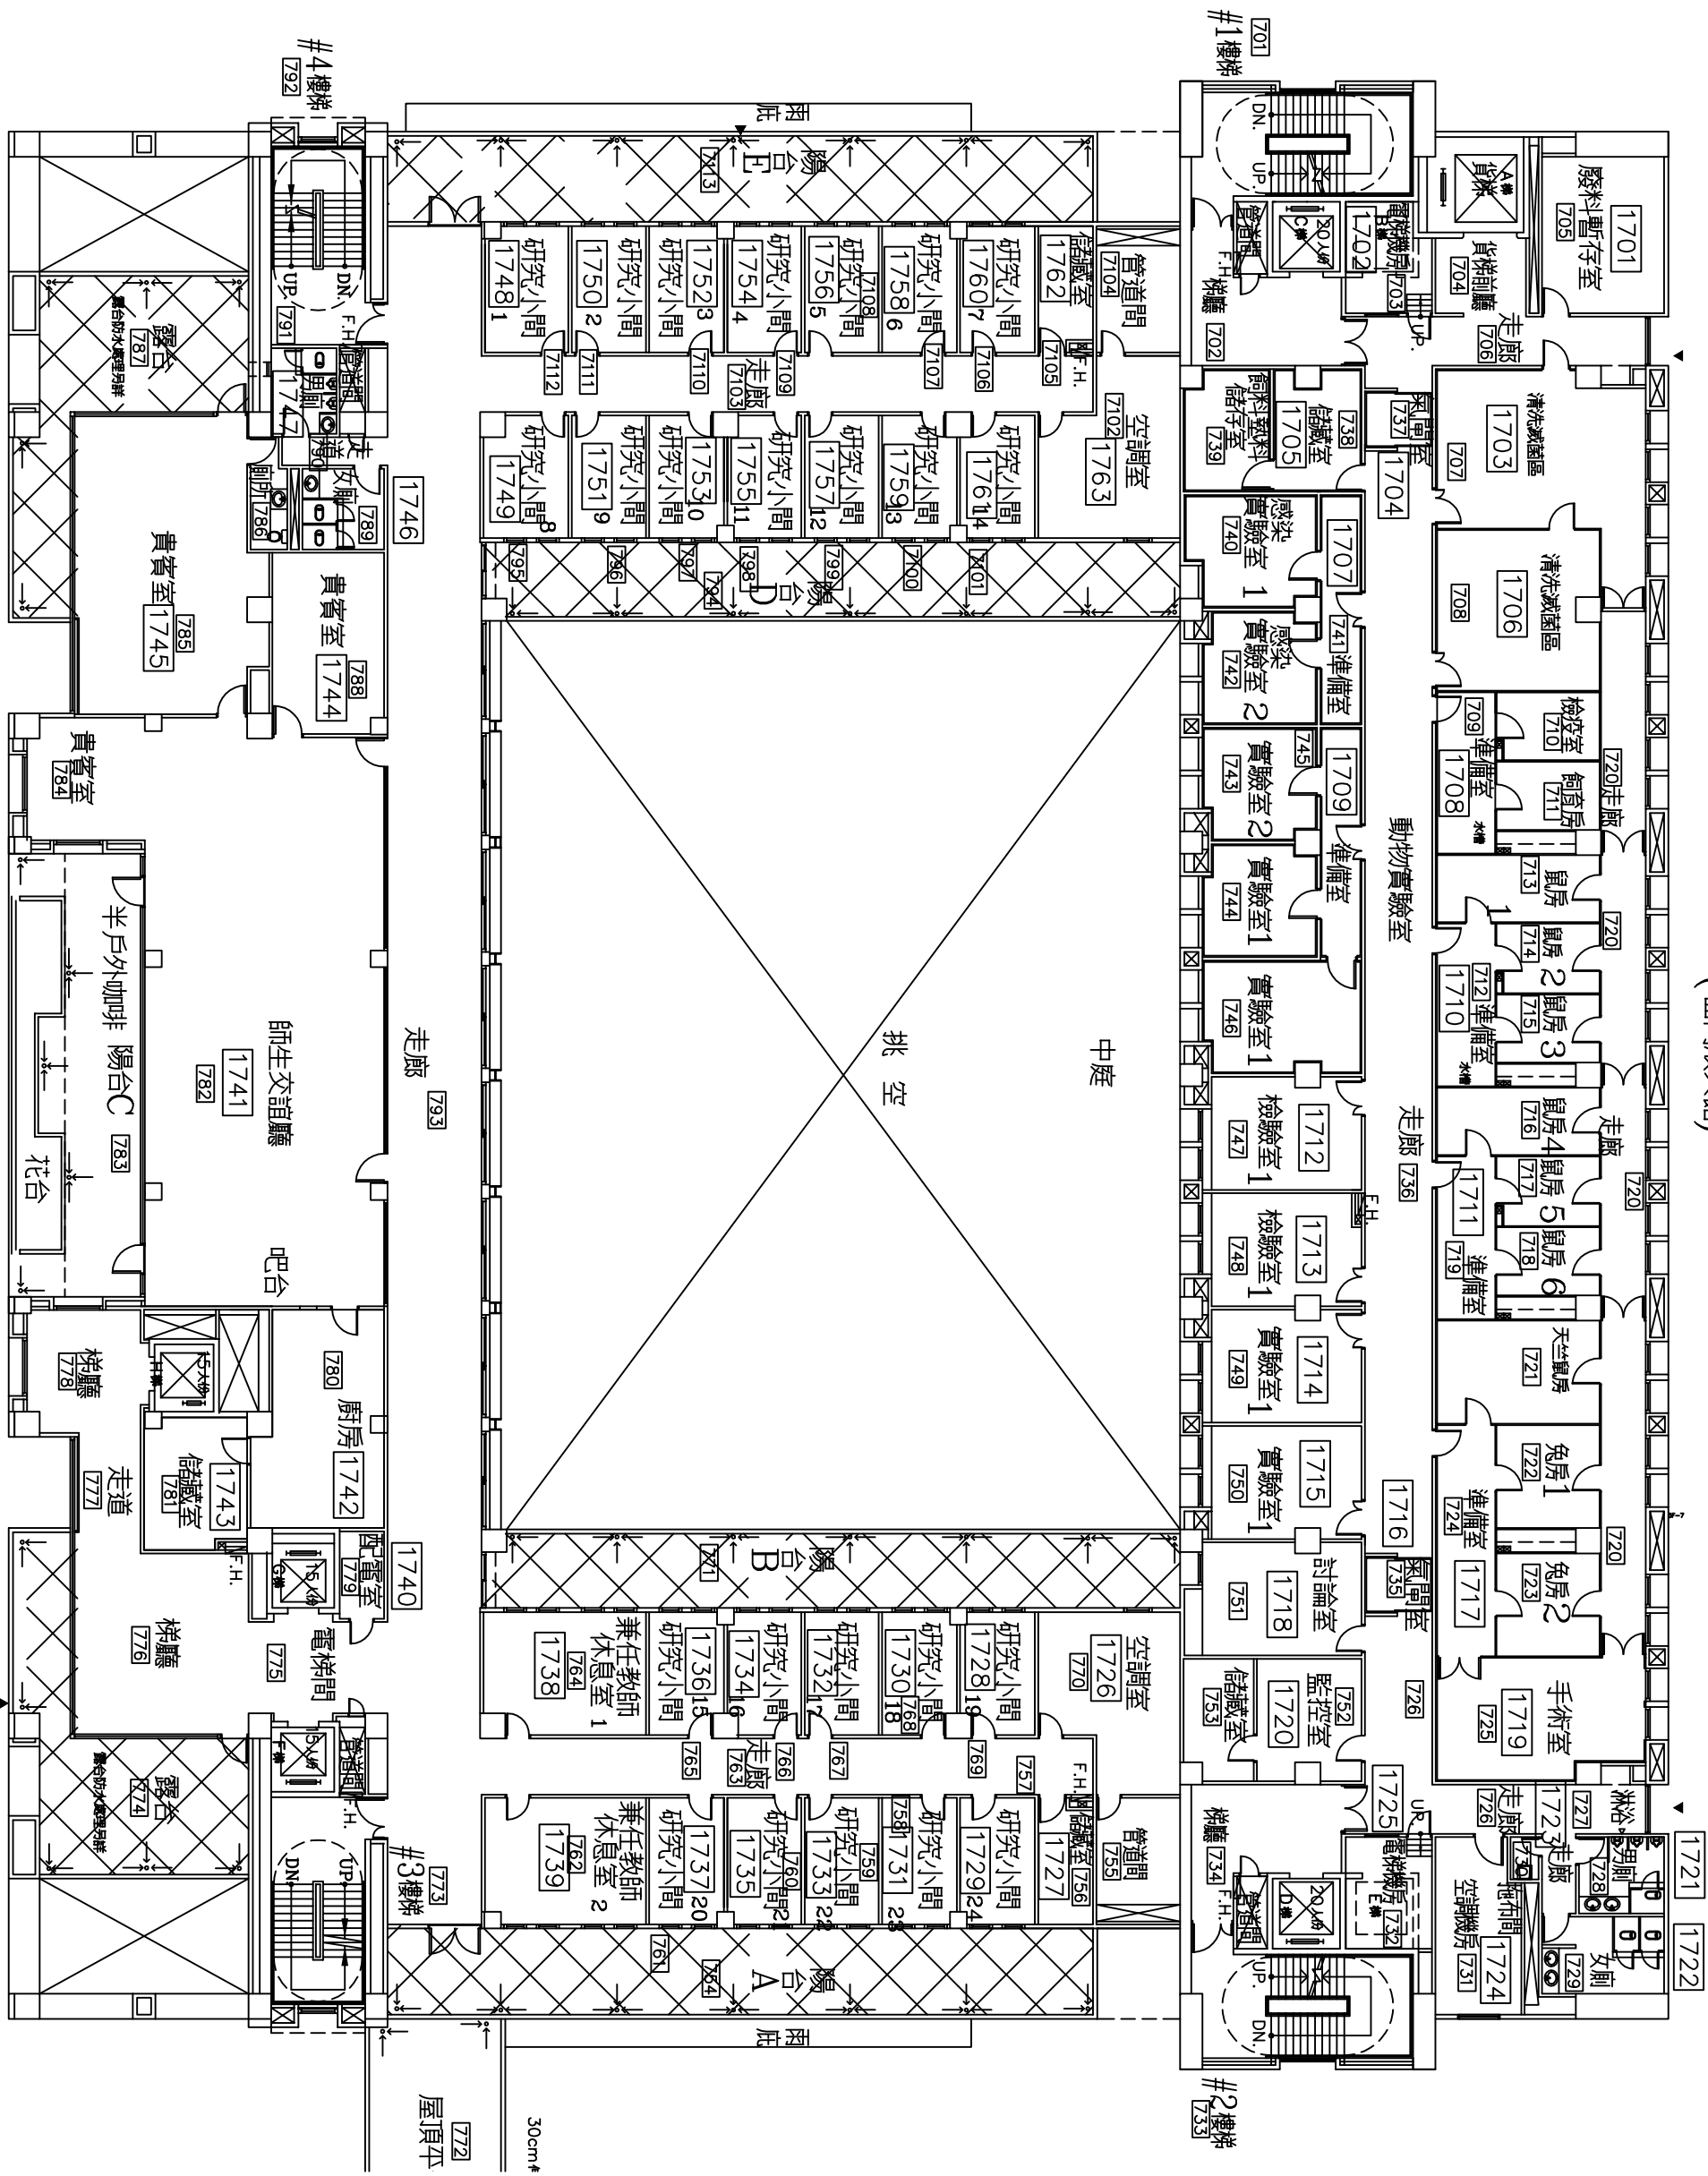

(面向順天館)

① 七層平面圖

SCALE: 1/200